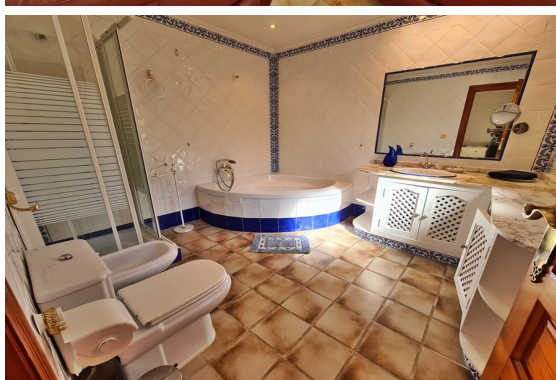

Ref.: Finca Pepe

Ref.: **Finca Pepe**  
City-Town: **Benissa**

**995.000 €**

Plot: **4.890 m2**

Construction: **245 m2**

Bedroom: **4**

Bathroom: **2 +WC**

Lounge: **2** Kitchen: **1 +BBQ**