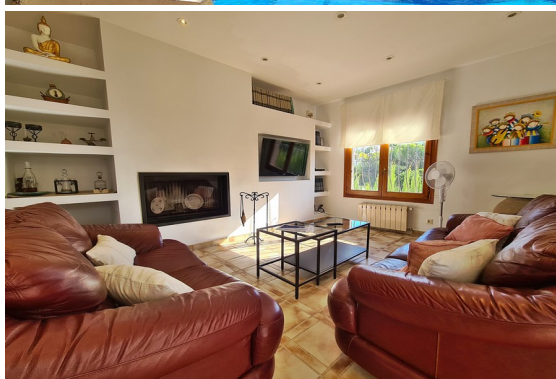

Ref.: Finca Pepe

Ref.: **Finca Pepe**  
City-Town: **Benissa**

**995.000 €**

Plot: **4.890 m2**

Construction: **245 m2**

Bedroom: **4**

Bathroom: **2 +WC**

Lounge: **2** Kitchen: **1 +BBQ**